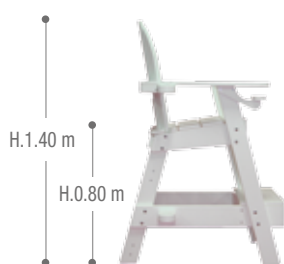

Il existe 3 hauteurs différentes. On peut également mettre un crochet pour poser la bouée de sauvetage. Equipées d'un porte gobelet et d'un emplacement pour fixer un parasol.

Les marches et l'assise sont anti-dérapantes. Choies par tous les YMCA, l'armée américaine et les plus grands parcs aquatiques. Enfin, nos Hexa Chairs flottent en cas de vandalisme...

Recyclage PEHD
plastique

Double marche
profondeur 30 cm

Porte gobelet

**Les chaises
Hexa chair flottent !**

Roues en option pour toutes
les chaises

Hexa chair 1 marche

35 kg

80 cm

75 x 80 x 140 cm

Polypropylène recyclé

Hexa chair 2 marches

50 kg

100 cm

80 x 105 x 155 cm

Polypropylène recyclé

Hexa chair 3 marches

70 kg

127 cm

90 x 140 x 180 cm

Polypropylène recyclé

CARACTÉRISTIQUES

Poids

Hauteur d'assise

Dimensions (LxPxH)