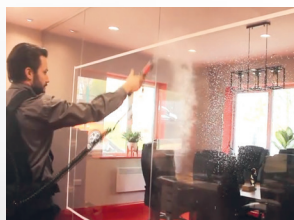

Foto's niet-contractueel

BY
HEXAGONE
MANUFACTURE

www.myhexagone.com